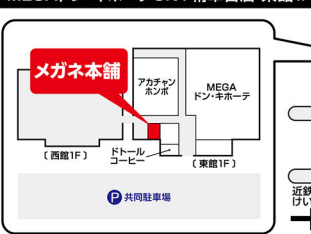

メガネ本舗 MEGA 精華台店

TEL:070-1338-5386

京都府相楽郡精華町精華台9-2-4
(営業時間) AM10:00~PM8:00

No.5/105